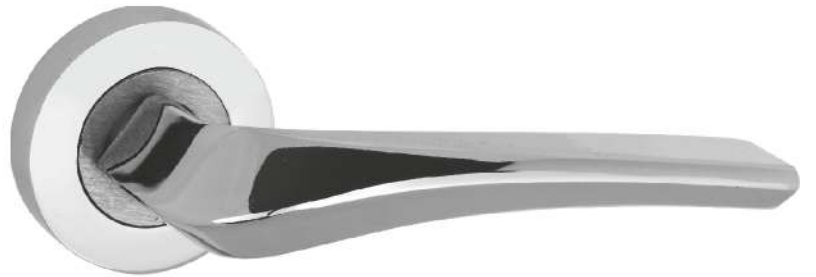

ROZETLİ

KOD 219

KOLİ TK. 60